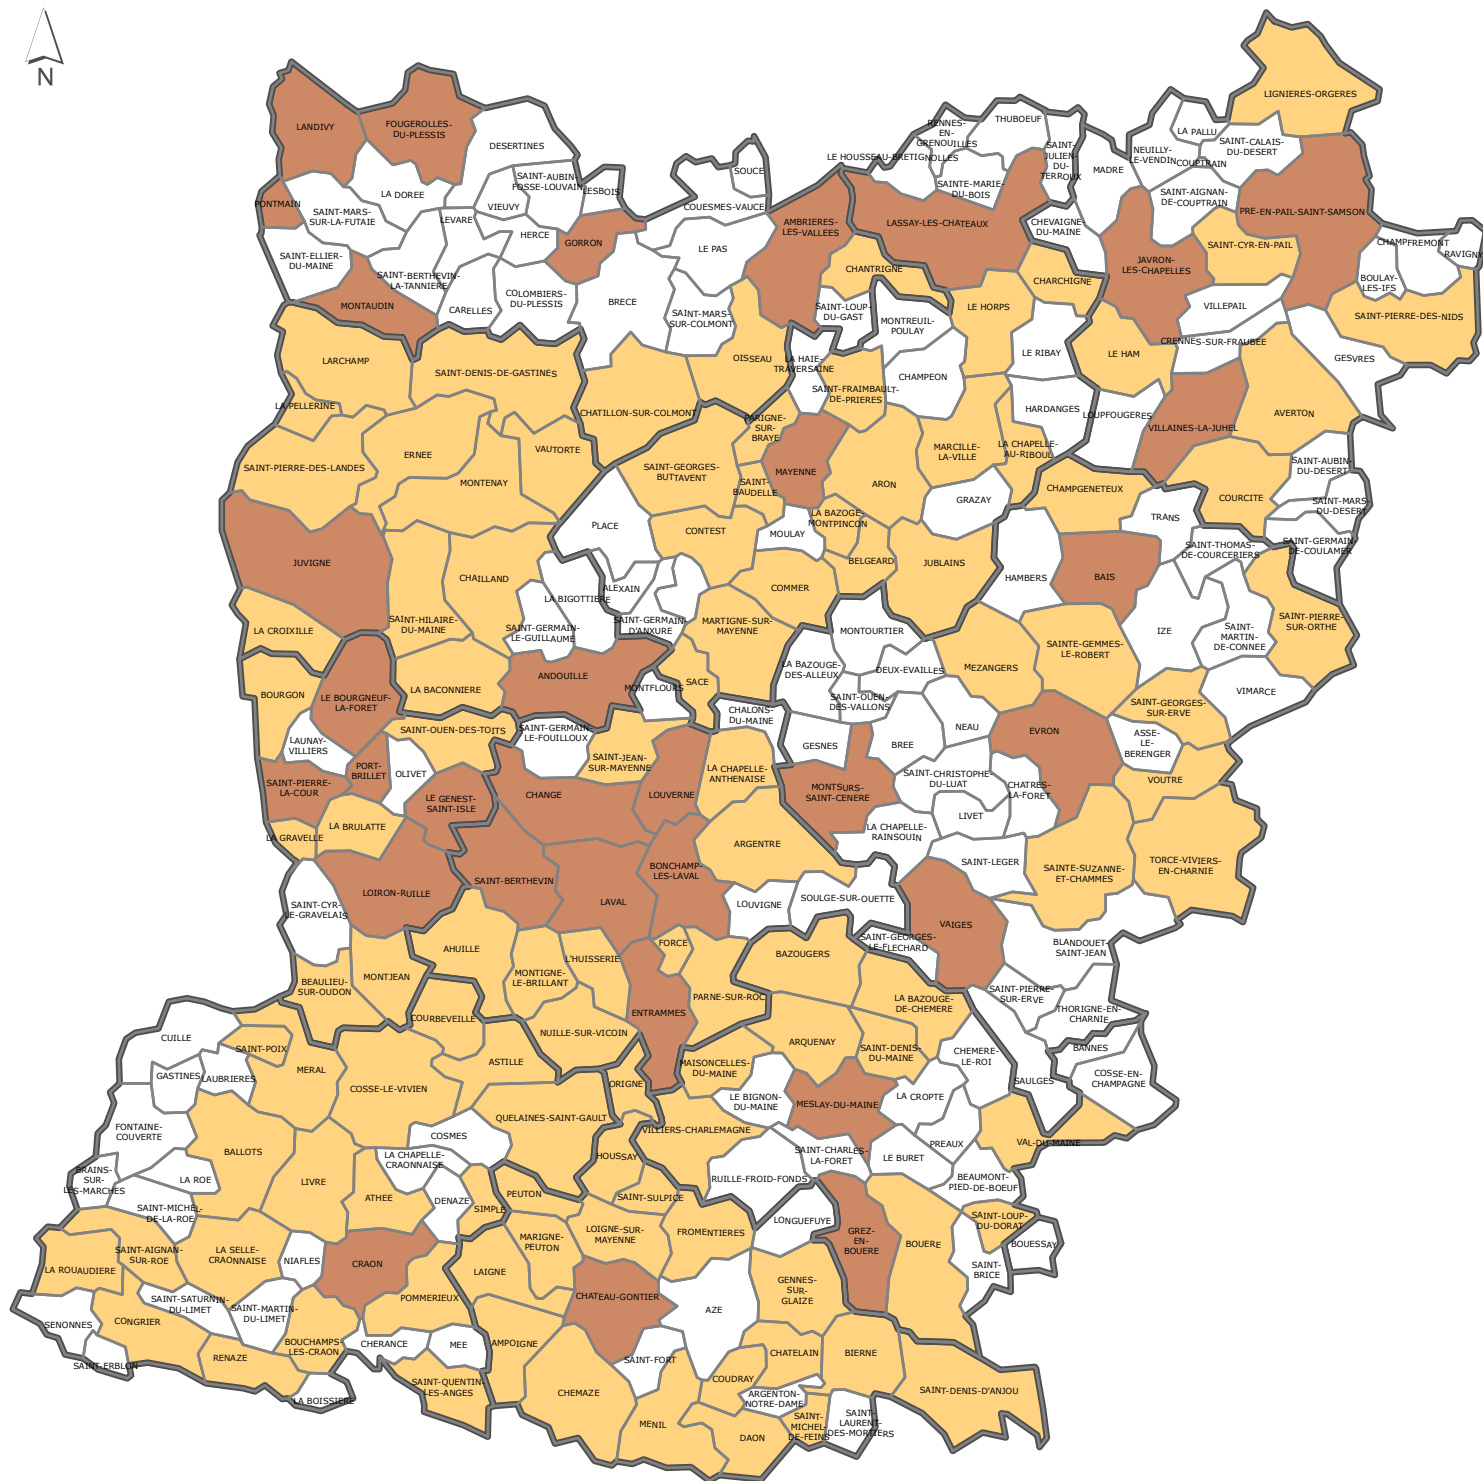

Le réseau de la bibliothèque départementale – Édition juin 2017

Typologie du réseau :

- Médiathèque
- Bibliothèque de proximité
- Néant